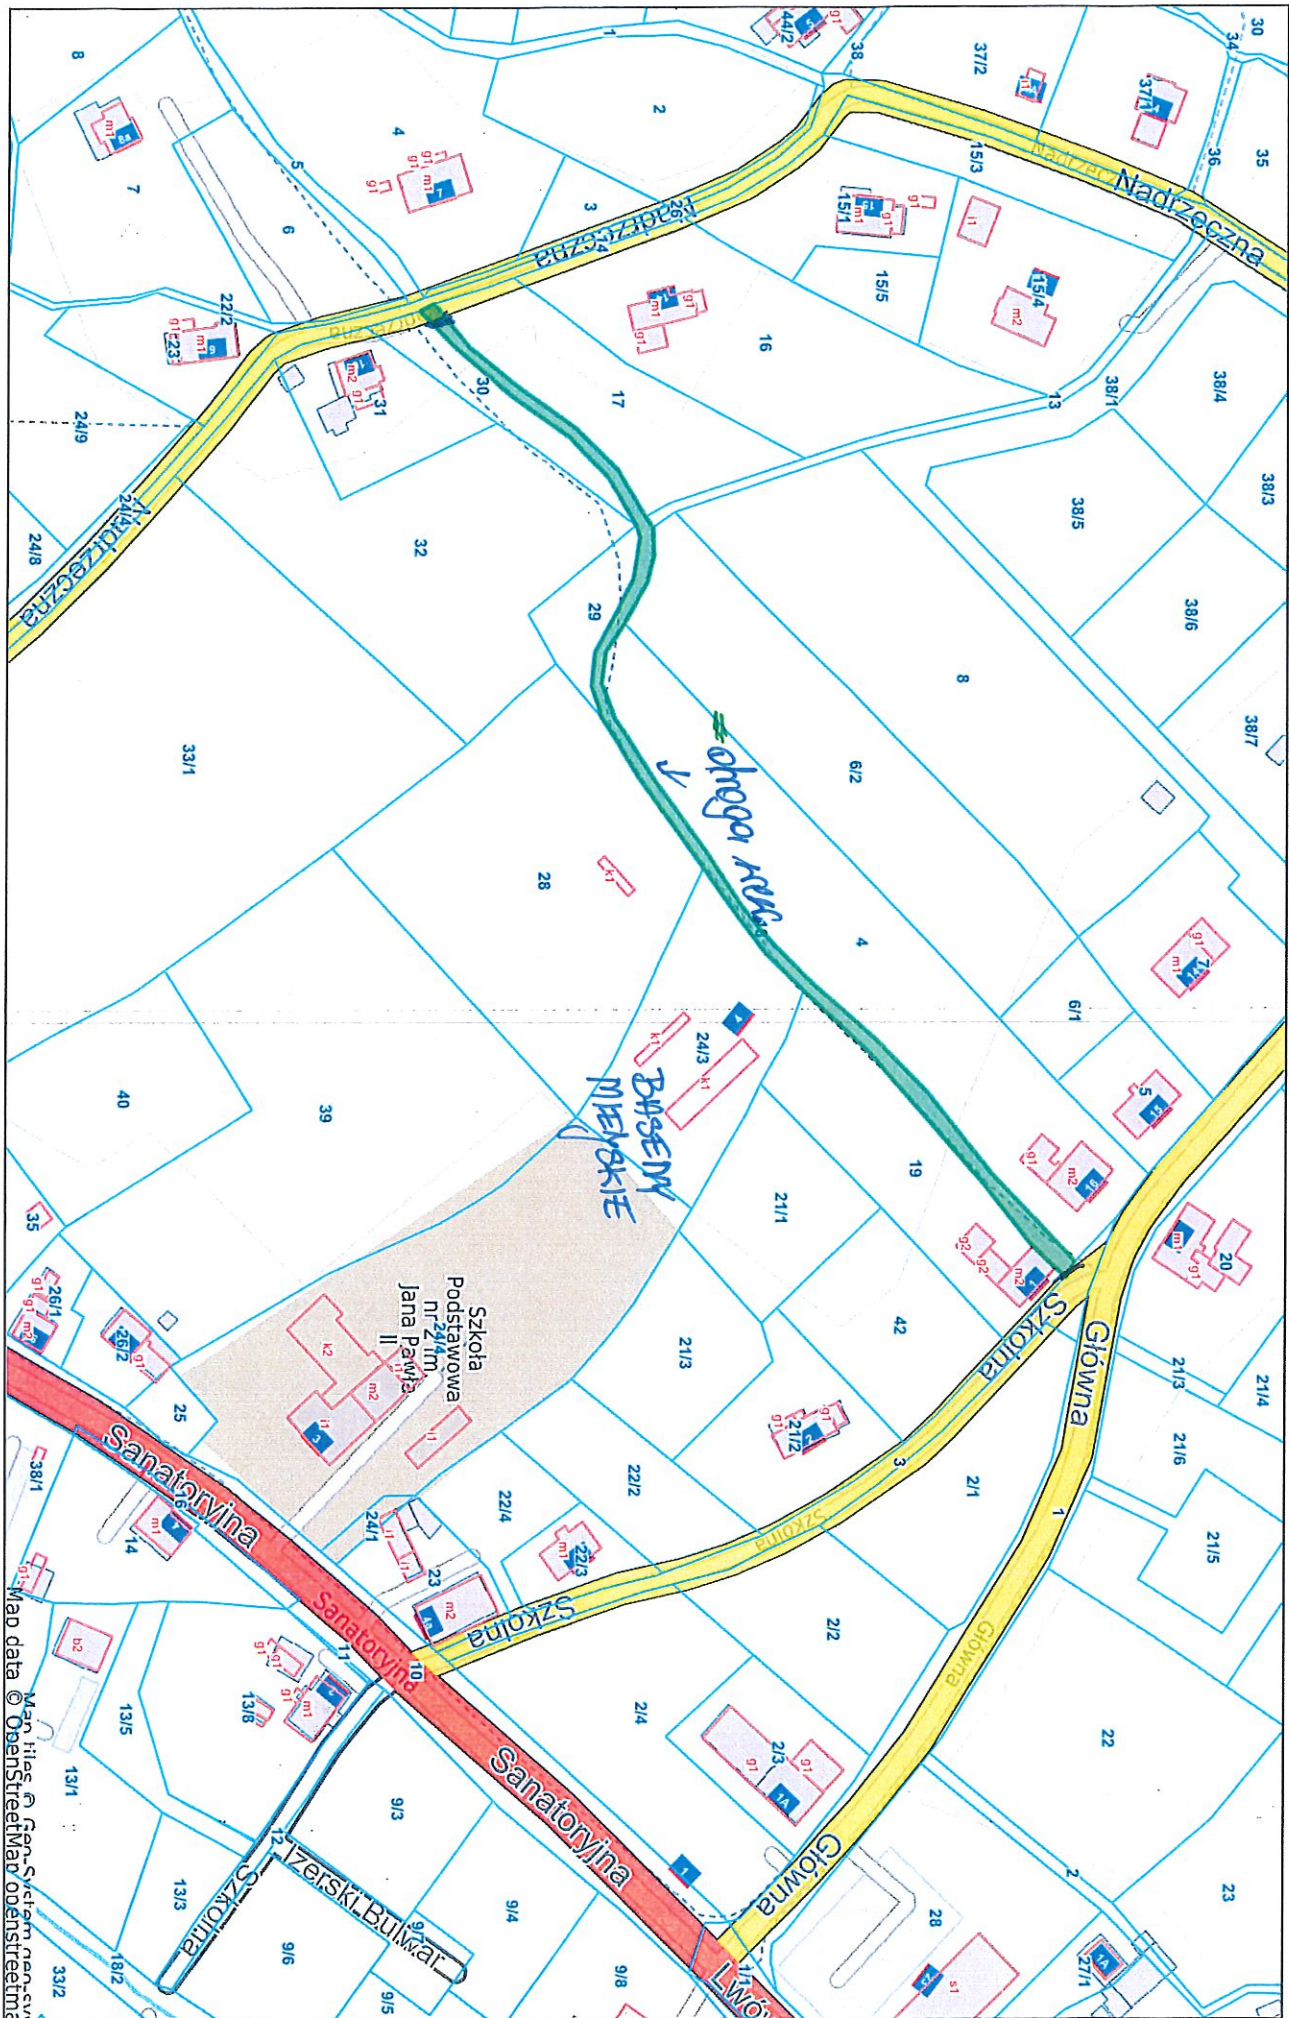

Świeradów-Zdrój - System Informacji Przestrzennej

skala 1 : 2000

Map data © OpenStreetMap contributors
Map tiles © Geo-System n.s.c.